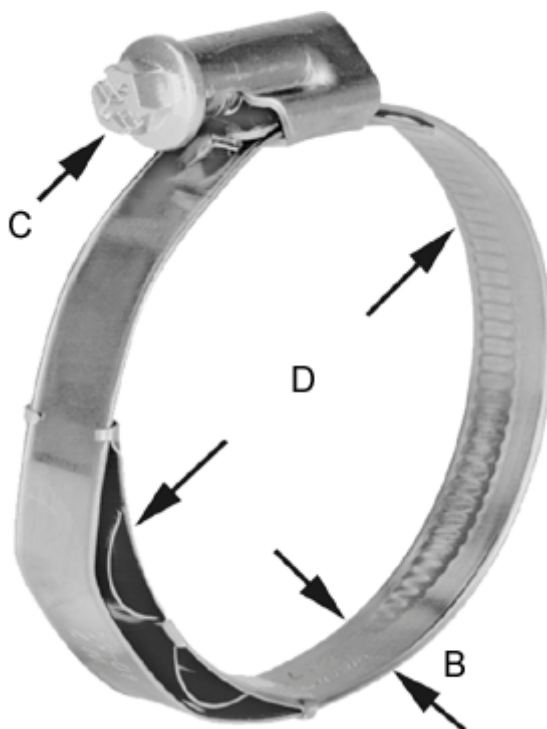

Varenummer: 021376711050
Beskrivelse: Norma snekkebånd med fjederindlæg
TORRO WF 40-60-12- C7 W4 WF W4

Mål

Bredde B = 12
C (Skruetype) = C7
Diameter D = 40-60